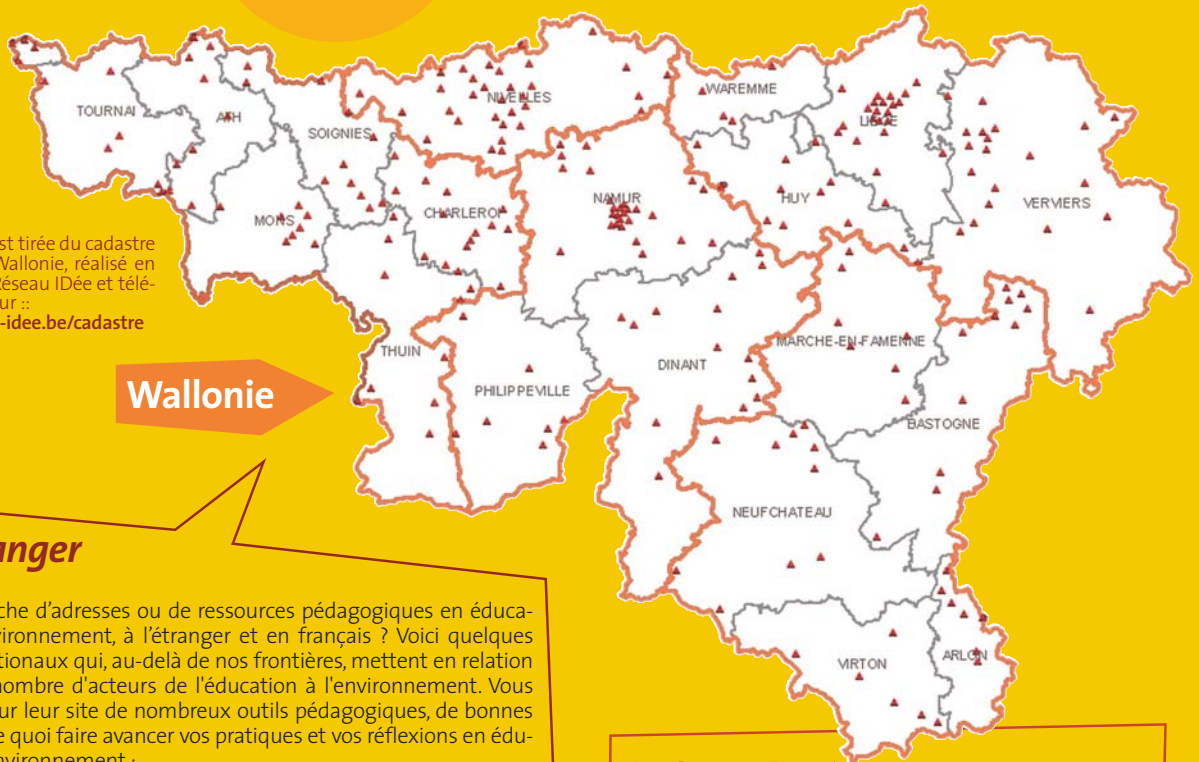

A la recherche d'un organisme ressource pour une classe verte, une animation, une formation, une information, une balade ? Consultez notre base de données d'adresses utiles en éducation à l'environnement, partout en Wallonie et à Bruxelles. Recherche facile par critères : public, thème, type d'activité, zone géographique ...

www.reseau-idee.be/adresses-utiles

Vous pourrez également y télécharger le catalogue d'adresses « La Wallonie se donne de l'ErE ».

N'hésitez pas à nous demander conseil au 02 286 95 70 - info@reseau-idee.be

où se former ?

L'Inventaire des Formations en Education à l'Environnement (ErE) est un répertoire d'une centaine de formations francophones pour jeunes et adultes, proposées par différents organismes en Belgique et à l'étranger, de quelques jours ou de plus d'une année, allant de l'animation nature à l'éco-consommation au bureau ou à la maison...

Disponible gratuitement au Réseau IDée (02 286 95 70 - info@reseau-idee.be). Téléchargeable sur www.reseau-idee.be/agenda

Bruxelles

Cette carte est tirée du cadastre de l'ErE en Wallonie, réalisé en 2005 par le Réseau IDée et téléchargeable sur : www.reseau-idee.be/cadastre

Wallonie

à l'étranger

A la recherche d'adresses ou de ressources pédagogiques en éducation à l'environnement, à l'étranger et en français ? Voici quelques réseaux nationaux qui, au-delà de nos frontières, mettent en relation un grand nombre d'acteurs de l'éducation à l'environnement. Vous trouverez sur leur site de nombreux outils pédagogiques, de bonnes adresses, de quoi faire avancer vos pratiques et vos réflexions en éducation à l'environnement :

France : le Réseau Ecole et Nature - 0033 4 67 06 18 70 - info@ecole-et-nature.org - www.ecole-et-nature.org (à noter : il organise les 2es assises de l'éducation à l'environnement vers un développement durable, qui se tiendront à Caen du 27 au 29 octobre 2009).

Suisse : la Fondation suisse d'Education pour l'Environnement (FEE) - 0041 31 370 17 70 - info@sub-fee.ch - www.educ-envir.ch

Québec : L'Association québécoise pour la promotion de l'éducation relative à l'environnement (AQPERE) - aqpere@crosemont.qc.ca - www.aqpere.qc.ca

L'AQPERE assure également le secrétariat de l'organisation Planet'ErE, le réseau des acteurs de l'éducation à l'environnement dans les pays ayant le Français en partage : www.planetere.org

la force du réseau

Partager les savoirs, croiser les pratiques, échanger les expériences, confronter les idées pour déconstruire et mieux reconstruire... Depuis maintenant 20 ans, le Réseau IDée outille et tisse progressivement des liens entre les acteurs de l'ErE : enseignants, animateurs, formateurs, parents, éco-conseillers, administration... Au travers de moments de rencontres, il favorise les échanges et incite à une réflexion commune sur les pratiques de l'ErE et sur ses grands enjeux. Parce qu'un réseau, c'est aussi avoir plus de poids pour faire entendre notre volonté d'un autre monde.

www.reseau-idee.be/rencontres-reflexions